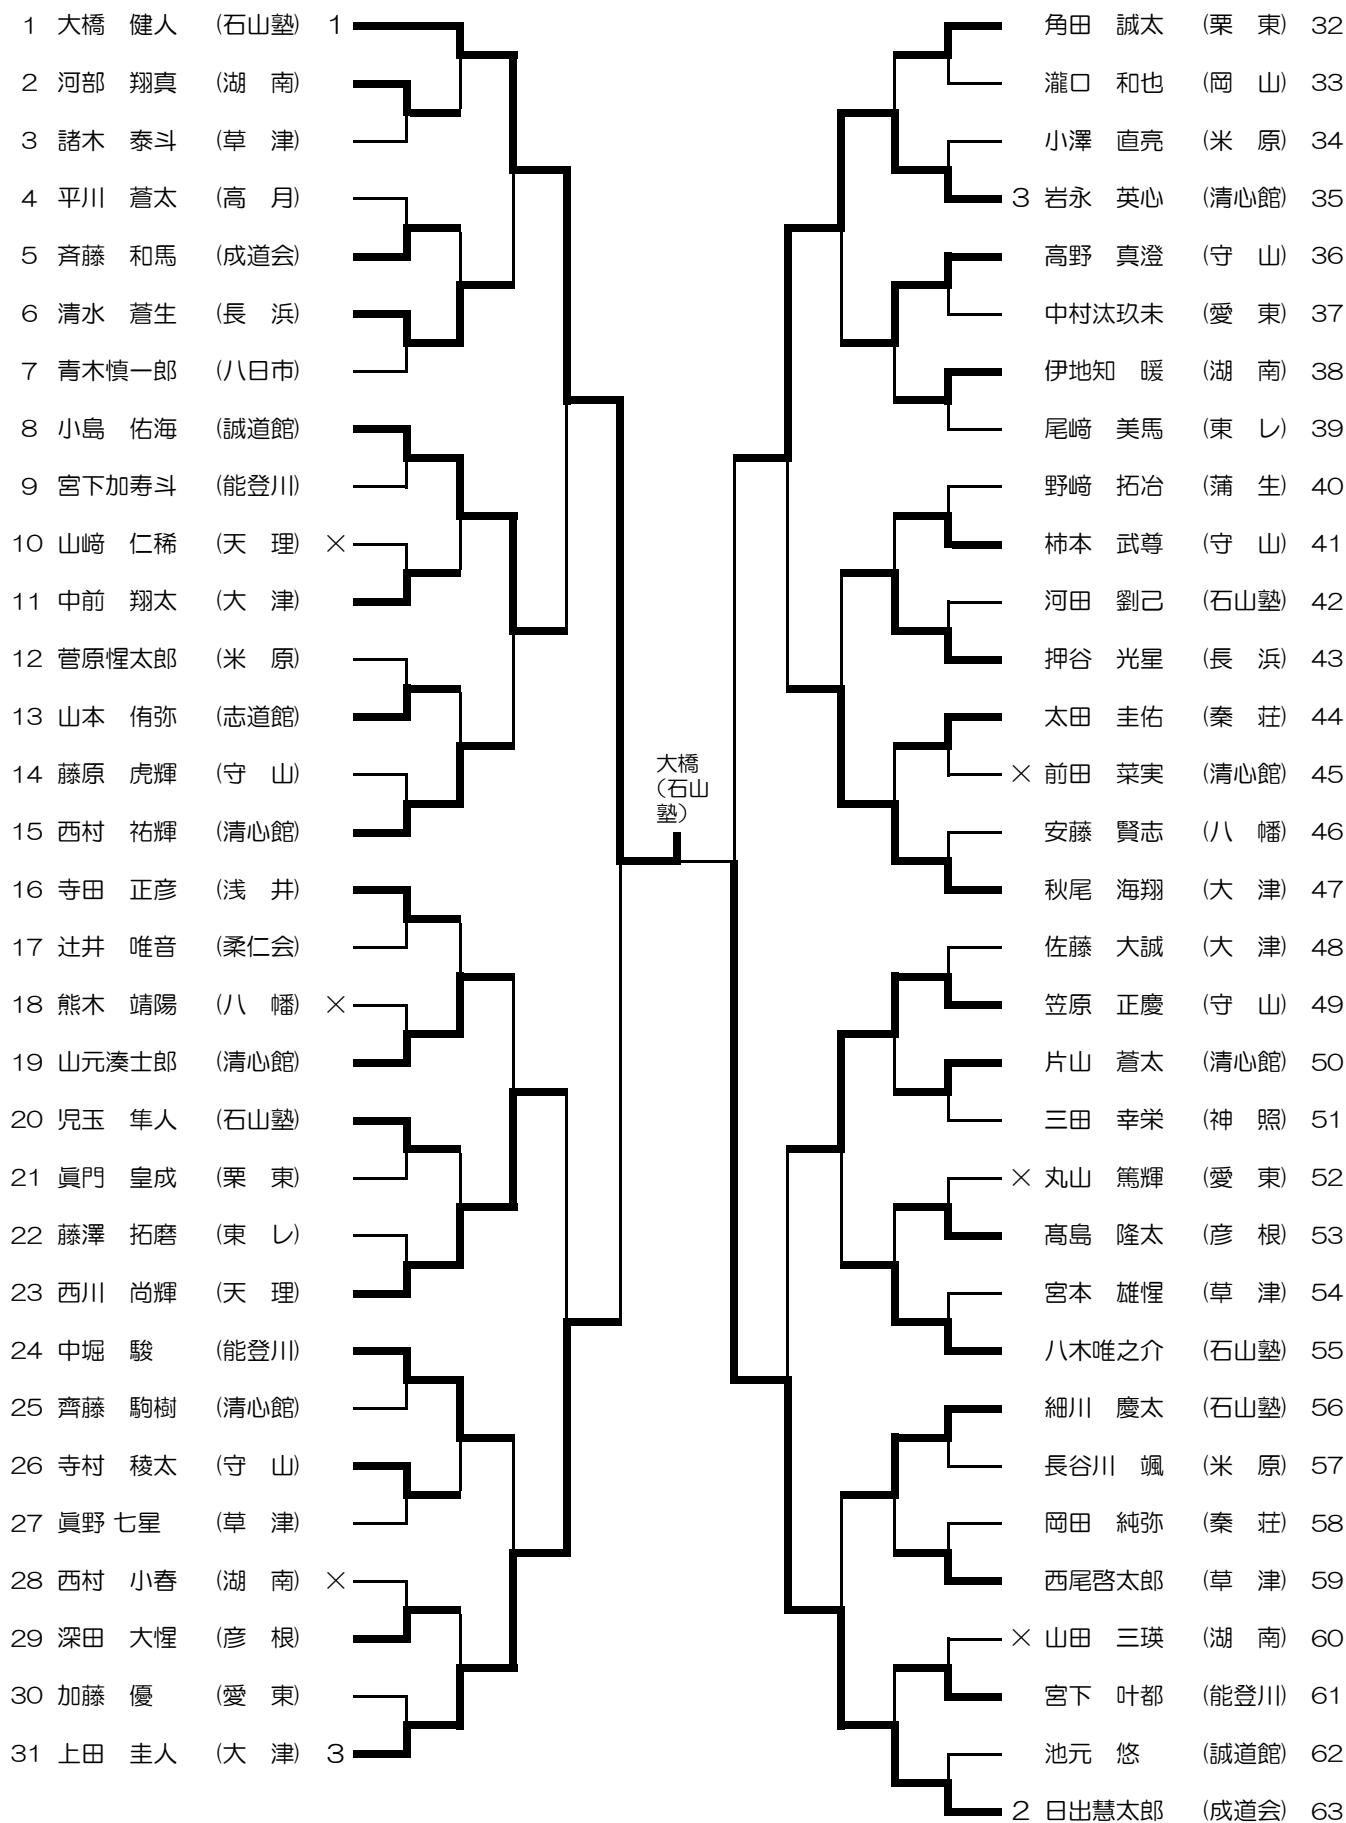

3年男子

4年男子

1	水野 幸芽	(成道会)		千田 詠斗	(浅井)	30
2	杉立 大知	(秦荘)		山田 崇琉	(東シ)	31
3	成宮 潤	(米原)		中島 武瑠	(柔仁会)	32
4	杉本 蓮	(高月)		3 庵原 凪	(成道会)	33
5	木村 昌人	(栗東)		松尾 勇輝	(湖南)	34
6	笠巻 篤史	(志道館)		村上 平藏	(能登川)	35
7	久保 賢勇	(柔仁会)		西澤 拓海	(清流館)	36
8	佐多 智彦	(東シ)		× 岡田 孝大	(石山塾)	37
9	山田 宗樹	(能登川)		吉田 創真	(秦荘)	38
10	北村 心音	(米原)		治部 聡介	(志道館)	39
11	池田 敦郎	(竜王)		潮見 涼成	(北桐館)	40
12	三橋 昇也	(彦根)	3	浜田 湊斗	(岡山)	41
13	佐倉 睦巳	(石山塾)		坂井 宥太	(清心館)	42
14	竹村 篤貴	(清心館)		内田寿希忠	(彦根)	43
15	森田 健梧	(湖南)		古森 碧	(米原)	44
16	平井 聖翔	(誠道館)		中村 泰我	(愛東)	45
17	大川 瑠璃	(栗東)		森田 大翔	(成道会)	46
18	松清 結一	(志道館)		1 佐藤 勝太郎	(守山)	47
19	棗 翔駿	(石山塾)		山村 蓮	(大津)	48
20	島村 健太	(守山)		三宅 地駿	(天理)	49
21	外村 湊	(米原)		園田 真三	(能登川)	50
22	大野 千寿	(秦荘)		堀江琥太郎	(米原)	51
23	木村 歩夢	(彦根)		山本 遥輝	(清心館)	52
24	堀 陽音	(清心館)		横山 智之	(彦根)	53
25	奥川 寛斗	(柔仁会)	2	小嶋孝之真	(秦荘)	54
26	刈森 泰人	(岡山)		石川 雄心	(志道館)	55
27	松居 琉惺	(湖東)		三浦 大和	(栗東)	56
28	徳田隆之介	(湖南)	×	竹山 陽明	(竜王)	57
29	平野 賢心	(大津)				

佐藤 (守山)