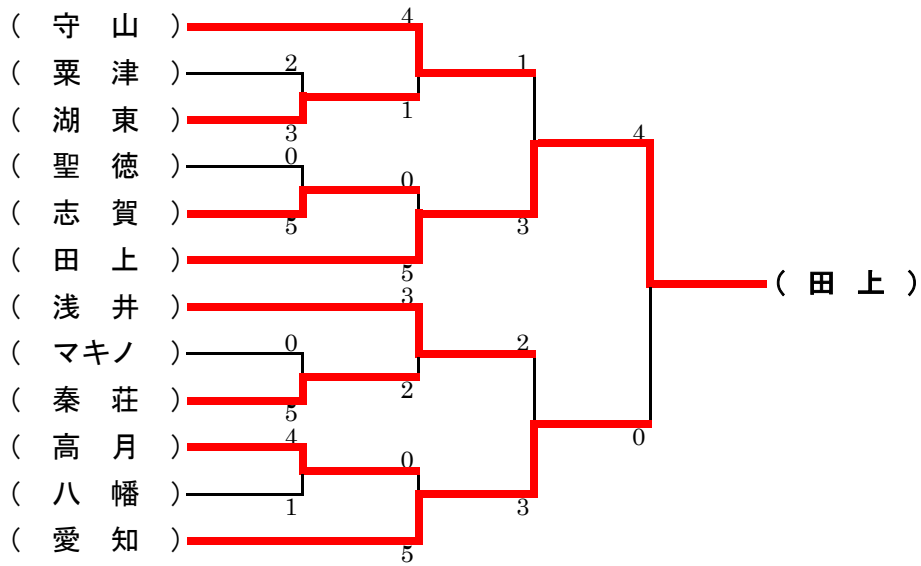

	Dリーグ	浅 井	八 幡	湖 東	皇子山	勝	負	分	順位
1	浅 井		○3-2	○3-2	○4-0	3	0	0	1
2	八 幡	△2-3		△1-4	○4-0	1	2	0	3
3	湖 東	△2-3	○4-1		○5-0	2	1	0	2
4	皇子山	△0-4	△0-4	△0-5		0	3	0	4

# 男子決勝トーナメント