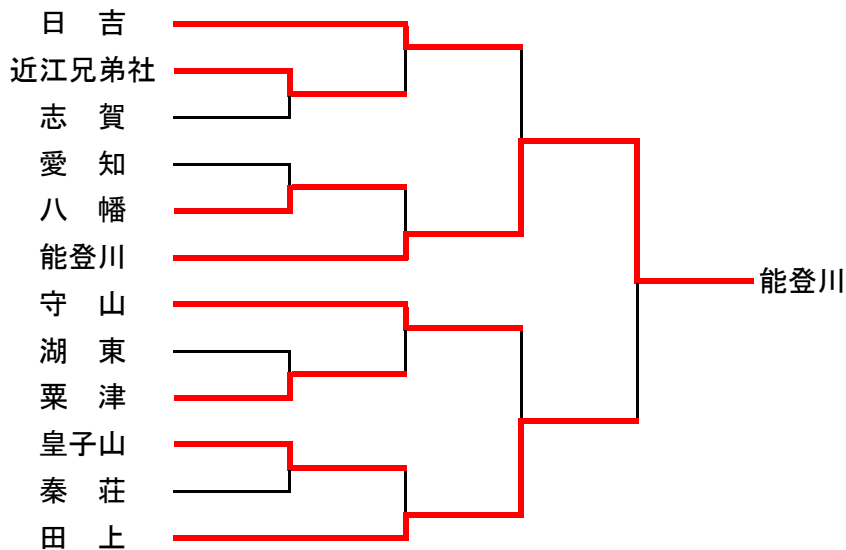

	Dリーグ	高月	田上	八幡	湖東	勝	負	分	順位
1	高月								
2	田上			○	○	2	0		1
3	八幡		△		○	1	1		2
4	湖東			△		0	2		3

試合順

3校リーグ:①1-2、②2-3、③1-3

4校リーグ:①1-2、②3-4、③1-3、④2-4、⑤1-4、⑥2-3

5校リーグ:①4-5、②1-2、③3-4、④2-5、⑤1-3、⑥2-4、⑦3-5、⑧1-4、⑨2-3、⑩1-5

男子決勝トーナメント

予選リーグ終了後、各リーグ1位のチームで抽選を行う

女子団体戦

Eリーグ		栗津	守山	高一月	日吉	湖東	勝	負	分	順位
1	栗津		×		○	○	2	0	1	2
2	守山	×			○	○	2	0	1	1
3	高一月									
4	日吉	△	△			○	1	2	0	3
5	湖東	△	△				0	3	0	4

Fリーグ		浅井	能登川	志賀	皇子山	勝	負	分	順位
1	浅井								
2	能登川			○	○	2	0		1
3	志賀		△		△	0	2		3
4	皇子山		△	○		1	1		2