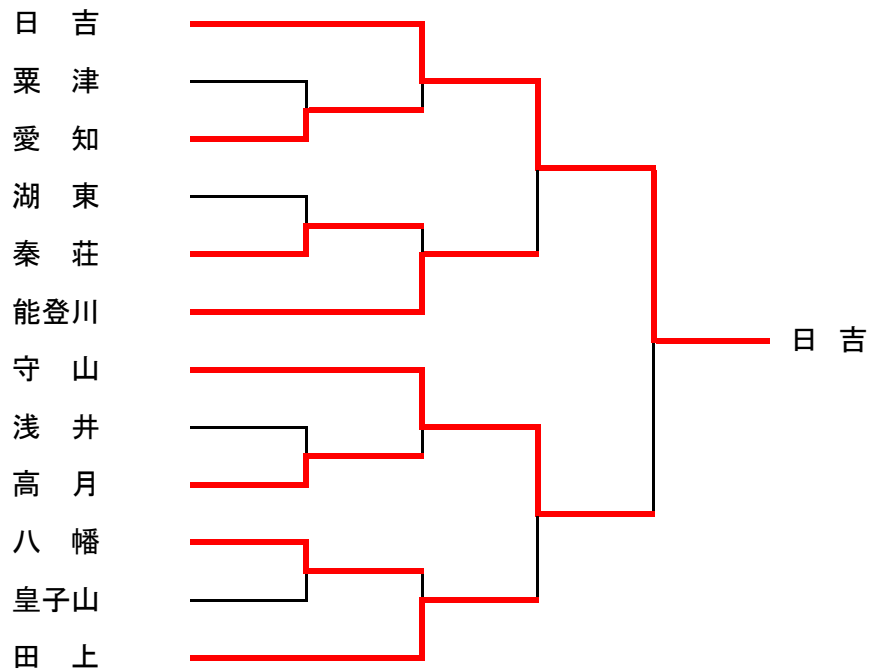

男子決勝トーナメント

予選リーグ終了後、各リーグ1位のチームで抽選を行う