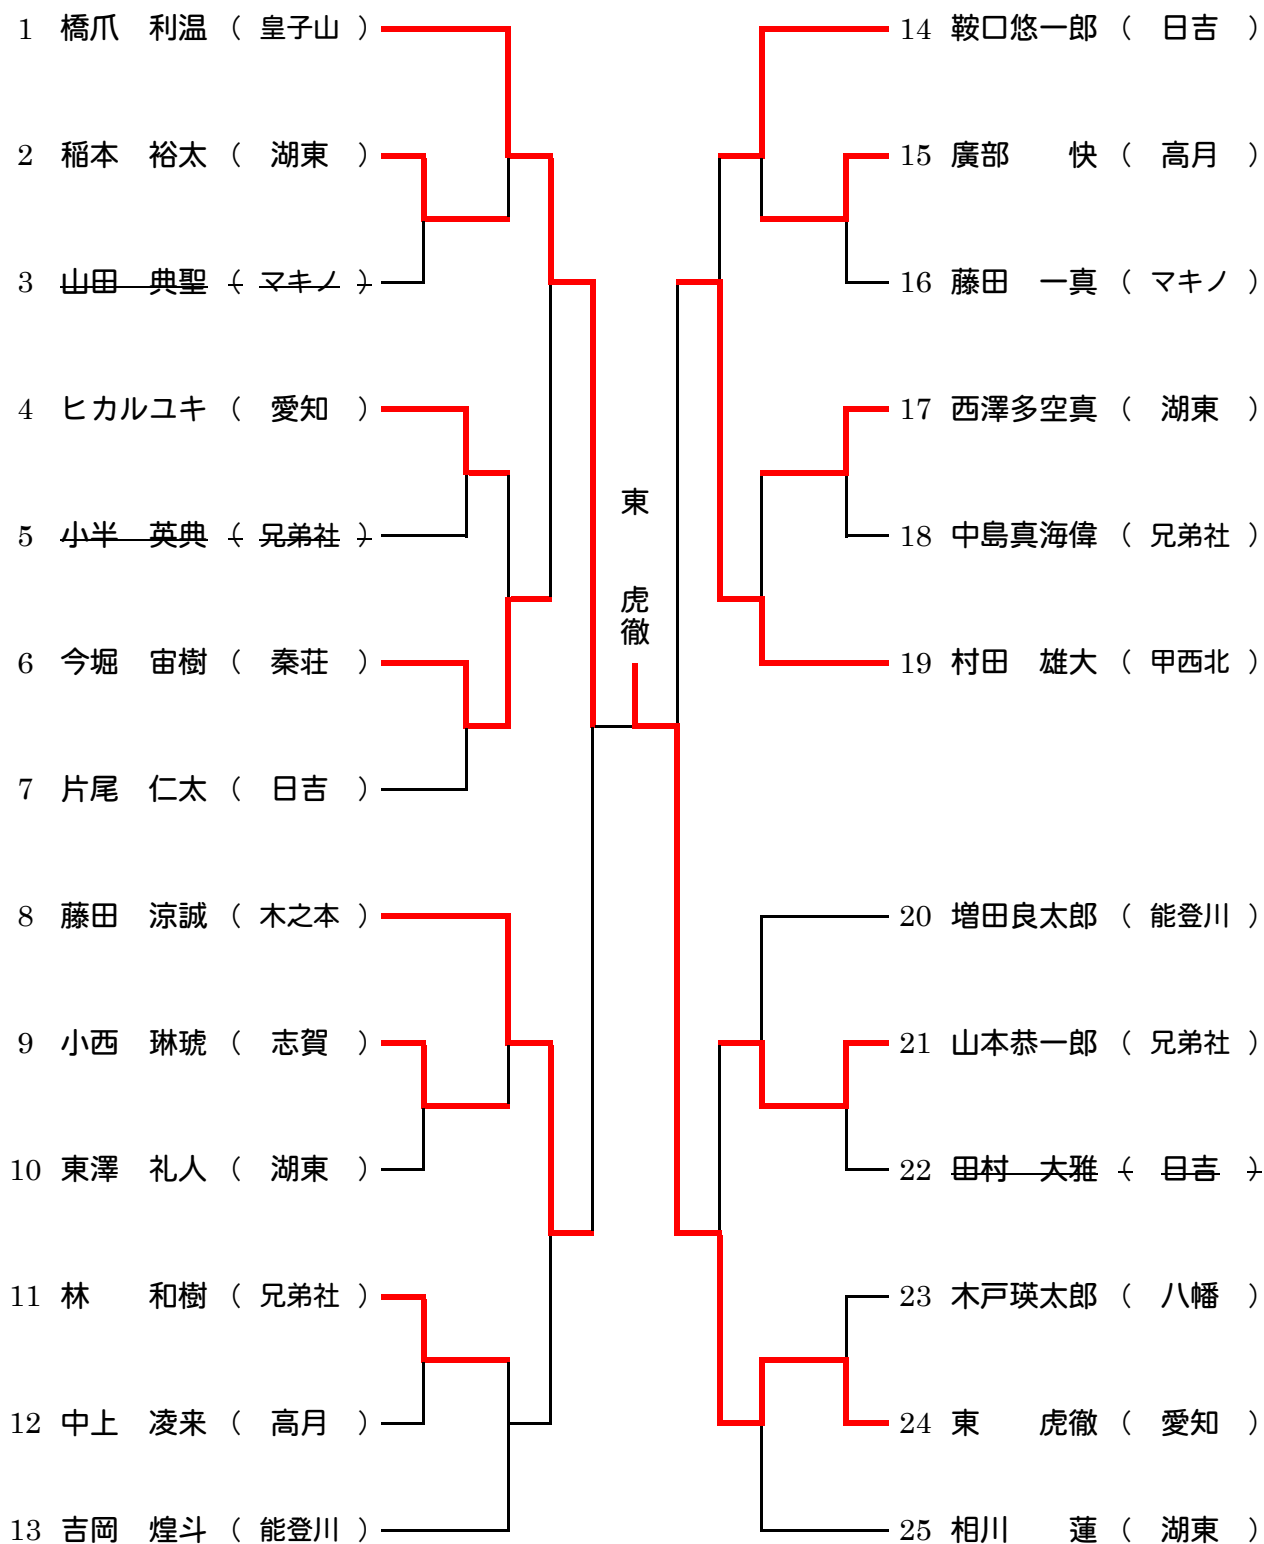

男子団体戦

	Aリーグ	日吉	湖東	八幡	木之本	勝	負	分	順位
1	日吉		○5-0	○4-0	○5-0	3	0	0	1
2	湖東	△0-5		△2-3	○3-2	1	2	0	3
3	八幡	△0-4	○3-2		○4-1	2	1	0	2
4	木之本	△0-5	△2-3	△1-4		0	3	0	4

	Bリーグ	田上	秦荘	兄弟社	浅井	勝	負	分	順位
1	田上		○3-1		○3-0	2	0	0	1
2	秦荘	△1-3			○3-2	1	1	0	2
3	兄弟社								
4	浅井	△0-5	△2-3			0	2	0	3

試合順

3校リーグ:①1-2、②2-3、③1-3

4校リーグ:①1-2、②3-4、③1-3、④2-4、⑤1-4、⑥2-3

女子団体戦

	Aリーグ	日吉	湖東	木之本	勝	負	分	順位
1	日吉		○2-0	○3-0	2	0	0	1
2	湖東	△0-2		○2-1	1	1	0	2
3	木之本	△0-3	△1-2		0	2	0	3

	Bリーグ	皇子山	能登川	浅井	勝	負	分	順位
1	皇子山		△1-2	△0-3	0	2	0	3
2	能登川	○2-1		△0-2	1	1	0	2
3	浅井	○3-0	○2-0		2	0	0	1

	Cリーグ	志賀	甲良	高月	勝	負	分	順位
1	志賀		○2-1	△0-3	1	1	0	2
2	甲良	△1-2		△0-3	0	2	0	3
3	高月	○3-0	○3-0		2	0	0	1

	Dリーグ	粟津	聖徳	守山	勝	負	分	順位
1	粟津		×1-1	△0-3	0	2	1	3
2	聖徳	×1-1		△0-3	0	1	1	2
3	守山	○3-0	○3-0		2	0	0	1

試合順

3校リーグ:①1-2、②2-3、③1-3

男子決勝トーナメント

予選リーグ終了後、各リーグ1位のチームで抽選を行う

女子決勝トーナメント

予選リーグ終了後、各リーグ1位のチームで抽選を行う

2年生 男子個人戦

1年生 男子個人戦

女子個人戦