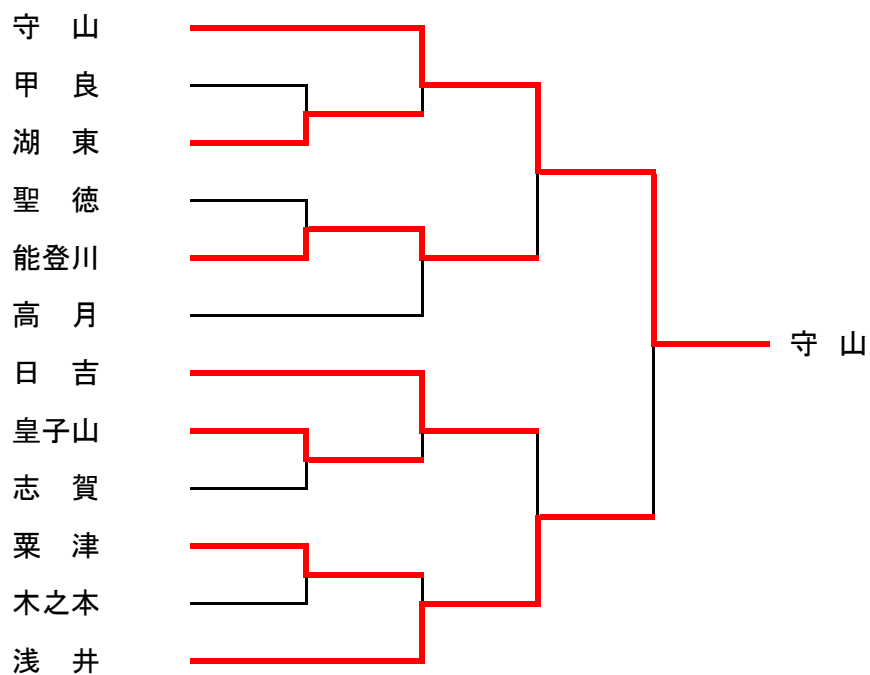

男子団体戦

	Aリーグ	日吉	湖東	八幡	木之本	勝	負	分	順位
1	日吉		○5-0	○4-0	○5-0	3	0	0	1
2	湖東	△0-5		△2-3	○3-2	1	2	0	3
3	八幡	△0-4	○3-2		○4-1	2	1	0	2
4	木之本	△0-5	△2-3	△1-4		0	3	0	4

	Bリーグ	田上	秦荘	兄弟社	浅井	勝	負	分	順位
1	田上		○3-1		○3-0	2	0	0	1
2	秦荘	△1-3			○3-2	1	1	0	2
3	兄弟社								
4	浅井	△0-5	△2-3			0	2	0	3

男子決勝トーナメント

予選リーグ終了後、各リーグ1位のチームで抽選を行う

女子決勝トーナメント

予選リーグ終了後、各リーグ1位のチームで抽選を行う

2年生 男子個人戦

1年生 男子個人戦

女子個人戦