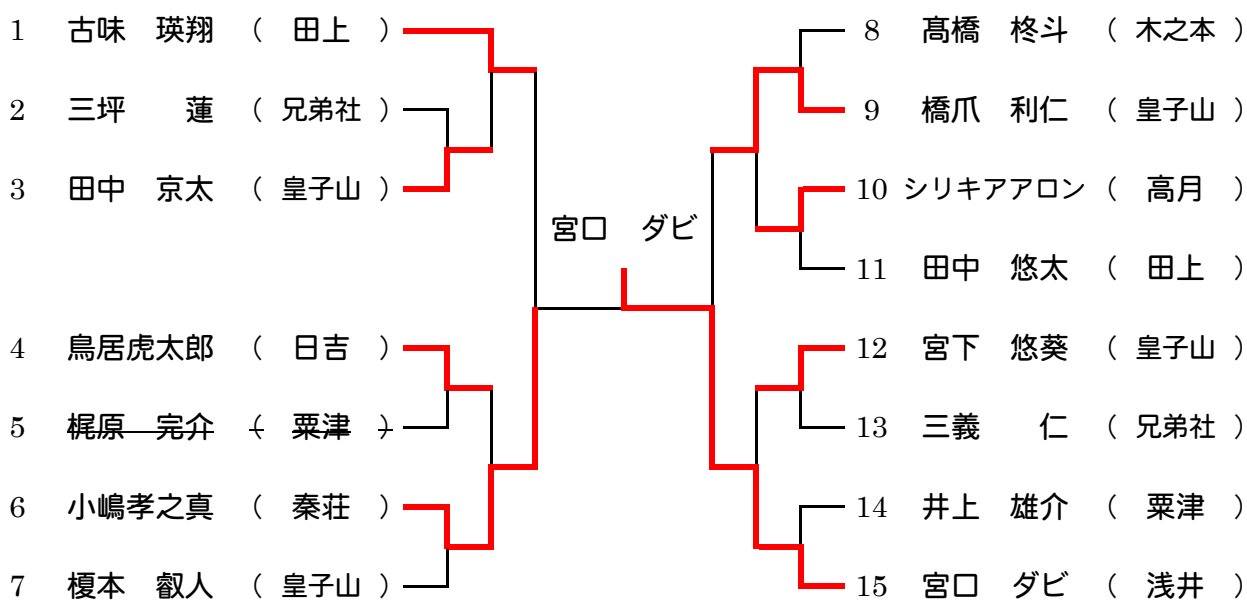

男子団体戦

	Aリーグ	日吉	湖東	八幡	木之本	勝	負	分	順位
1	日吉		○5-0	○4-0	○5-0	3	0	0	1
2	湖東	△0-5		△2-3	○3-2	1	2	0	3
3	八幡	△0-4	○3-2		○4-1	2	1	0	2
4	木之本	△0-5	△2-3	△1-4		0	3	0	4

	Bリーグ	田上	秦荘	兄弟社	浅井	勝	負	分	順位
1	田上		○3-1		○3-0	2	0	0	1
2	秦荘	△1-3			○3-2	1	1	0	2
3	兄弟社								
4	浅井	△0-5	△2-3			0	2	0	3

試合順

3校リーグ:①1-2、②2-3、③1-3

4校リーグ:①1-2、②3-4、③1-3、④2-4、⑤1-4、⑥2-3

女子団体戦

	Aリーグ	日吉	湖東	木之本	勝	負	分	順位
1	日吉		○2-0	○3-0	2	0	0	1
2	湖東	△0-2		○2-1	1	1	0	2
3	木之本	△0-3	△1-2		0	2	0	3

	Bリーグ	皇子山	能登川	浅井	勝	負	分	順位
1	皇子山		△1-2	△0-3	0	2	0	3
2	能登川	○2-1		△0-2	1	1	0	2
3	浅井	○3-0	○2-0		2	0	0	1

男子決勝トーナメント

予選リーグ終了後、各リーグ1位のチームで抽選を行う

女子決勝トーナメント

予選リーグ終了後、各リーグ1位のチームで抽選を行う

2年生 男子個人戦

1年生 男子個人戦

女子個人戦