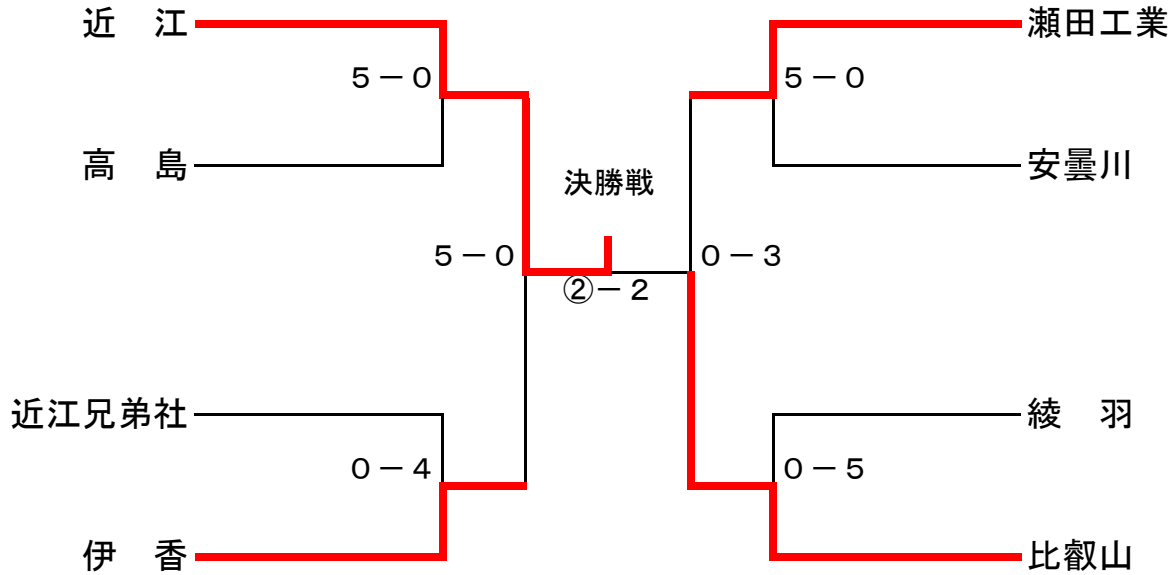

男子団体戦 トーナメント組合せ表

男子

女子団体戦 トーナメント戦 組合せ表

女子

令和4年度滋賀県高等学校春季総合体育大会柔道競技
 令和4年6月3日
 滋賀県立武道館

男子60kg級

1 福田 大和 (比叡山)		小松 颯太 (比叡山)	10
2 小川 良也 (高島)		川島 颯仁 (高島)	11
3 井口 結翔 (伊香)		茶園 拓人 (伊香)	12
4 三原 大和 (安曇川)		川口 幸輝 (近江兄弟社)	13
5 長谷川矢穂 (近江)		木村 颯杜 (近江兄弟社)	14
6 山本 永遠 (瀬田工業)		東村 直紀 (安曇川)	15
7 小中 一樹 (比叡山)		長田 碧 (高島)	16
8 高野 歩 (近江)		荻 慶包 (近江)	17
9 林 優樹 (近江兄弟社)		足立 悠晟 (比叡山)	18