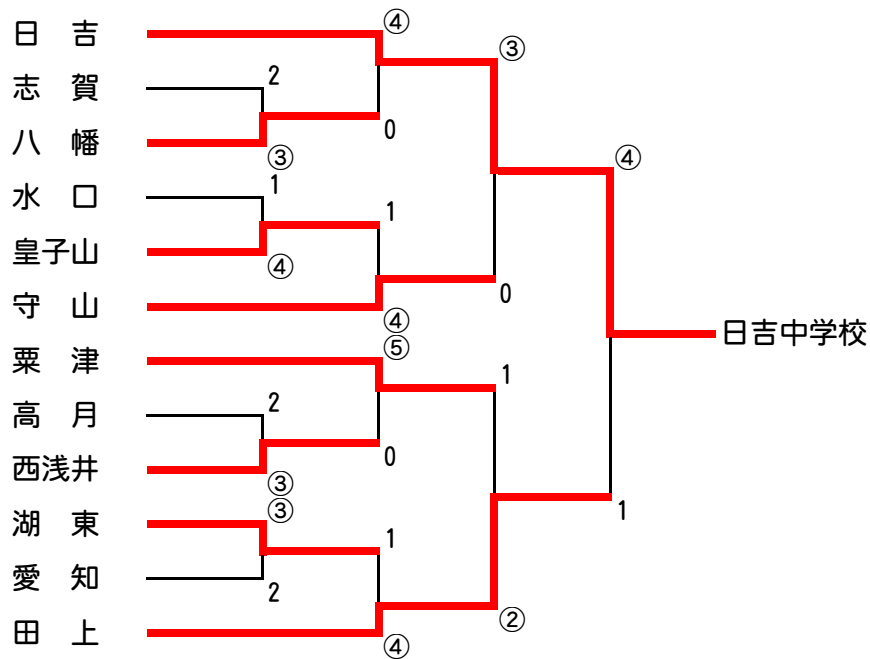

# 男子団体戦

	Aリーグ	日吉	水口	湖東	勝	負	分	順位
1	日吉		○5-0	○5-0	2	0	0	1
2	水口	△0-5		△2-3	0	2	0	3
3	湖東	△0-5	○3-2		1	1	0	2

	Bリーグ	守山	志賀	西浅井	勝	負	分	順位
1	守山		○5-0	○4-0	2	0	0	1
2	志賀	△0-5		△4-1	0	2	0	3
3	西浅井	△0-4	○4-1		1	1	0	2

	Cリーグ	栗津	八幡	愛知	浅井	勝	負	分	順位
1	栗津		○5-0	○5-0	○5-0	3	0	0	1
2	八幡	△0-5		○3-0	○2-1	2	1	0	2
3	愛知	△0-5	△0-3		○2-1	1	2	0	3
4	浅井	△0-5	△1-2	△1-2		0	3	0	4

	Dリーグ	田上	秦荘	高月	皇子山	勝	負	分	順位
1	田上		○4-0	○4-0	○5-0	3	0	0	1
2	秦荘	△0-4		△1-3	△1-4	0	3	0	4
3	高月	△0-4	○3-1		△1-4	1	2	0	3
4	皇子山	△0-5	○4-1	○4-1		2	1	0	2

# 男子決勝トーナメント

予選リーグ終了後、各リーグ1位のチームで抽選を行う