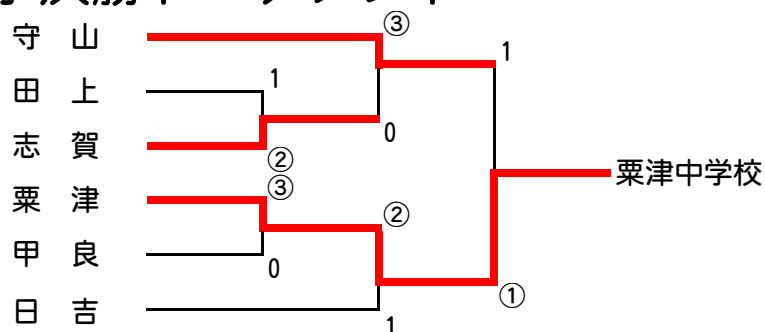

女子決勝トーナメント