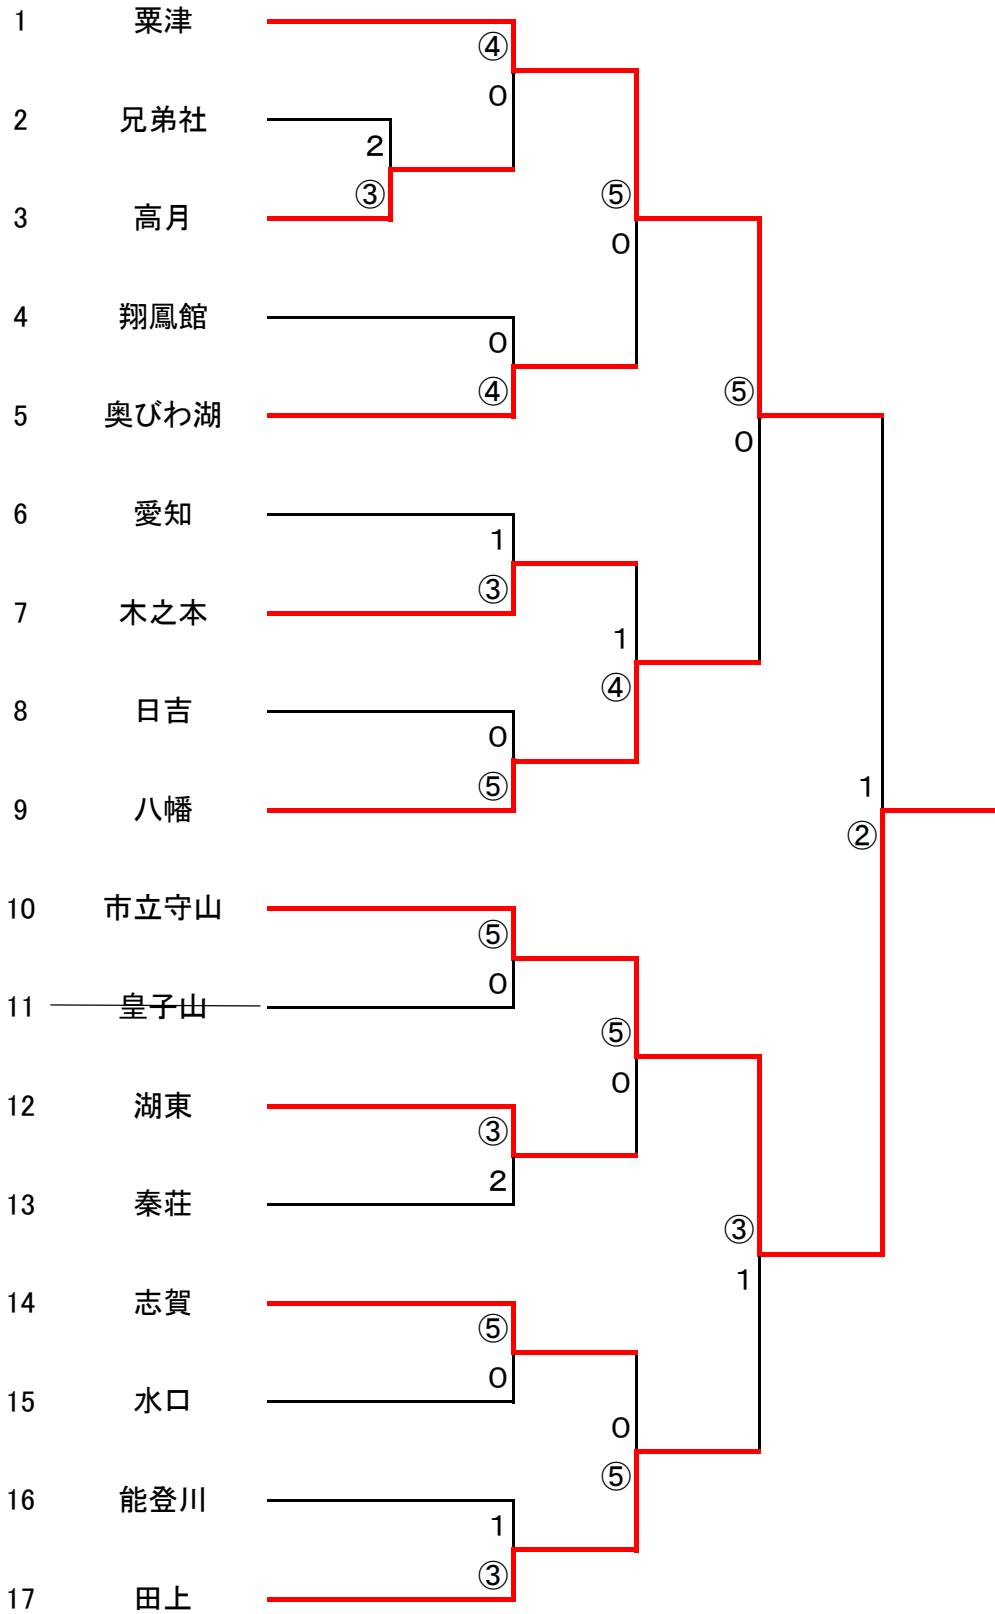

男子団体戦

女子団体戦

柔道男子50kg級

1 面村 祐輝 (田 上)	1-7	3-8	秋尾 海翔 (粟 津)	26
2 森 奏一朗 (高 月)	1-1	3-1	河部 翔真 (甲 西)	27
3 森 奏人 (秦 荘)	1-20	3-20	小堀 蓮斗 (彦根東)	28
4 小川 温斗 (甲西北)	1-2	3-2	沢尾——優 (奥びわ湖)	29
5 杉田 蓮絆 (愛 知)	1-8	3-9	向井承太郎 (秦 荘)	30
6 山岡 蓮 (守 山)	1-3	3-3	篠原 湊斗 (皇子山)	31
7 阿部 充希 (粟 津)	1-38	3-38	林 光樹 (兄弟社)	32
8 阿部——昊希 (粟——津)	1-9	3-10	西村 頼雅 (愛 知)	33
9 小山 竜樹 (守 山)	1-4	3-4	森藤 輝 (蒲生柔道)	34
10 ベレイラマヨト (水——日)	1-21	3-21	佐倉 環季 (粟 津)	35
11 小椋蓮太郎 (兄弟社)	1-5	3-5	谷口 奏心 (水 口)	36
12 沢尾 拓真 (奥びわ湖)	1-10	3-11	片桐 滉太 (高 月)	37
13 岡田——純弥 (秦——荘)	2	3	高野 真純 (守 山)	38
14 梅本 洸弥 (木之本)	2-7	4-7	中野 大稔 (比叡山)	39
15 横江 翔成 (粟 津)	2-1	4-1	寺田 正彦 (び わ)	40
16 秋尾 鳳翔 (守 山)	2-21	4-20	荻野 誠 (八 幡)	41
17 中村 勇斗 (愛 知)	2-2	4-2	須佐美大地 (粟 津)	42
18 石塚——大雅 (志——賀)	2-8	4-8	中野瑠希也 (秦 荘)	43
19 福永 有晟 (柔仁会)	2-38	4-38	石村 太陽 (守 山)	44
20 江口 椋真 (日 枝)	2-9	4-3	西村 圭梧 (守 山)	45
21 宮本 遥希 (秦 荘)	2-3	4-9	川北 彪峨 (日 枝)	46
22 山崎 風茉 (粟 津)	2-22	4-4	板倉 歩夢 (愛 知)	47
23 酒井 球志 (皇子山)	2-4	4-21	白崎 虎佑 (志 賀)	48
24 大橋 泰人 (奥びわ湖)	2-10	4-5	堤 大晴 (粟 津)	49
25 藤原 虎輝 (守 山)		4-10	山上 翔 (秦 荘)	50
			長谷川 颯 (翔鳳館)	51