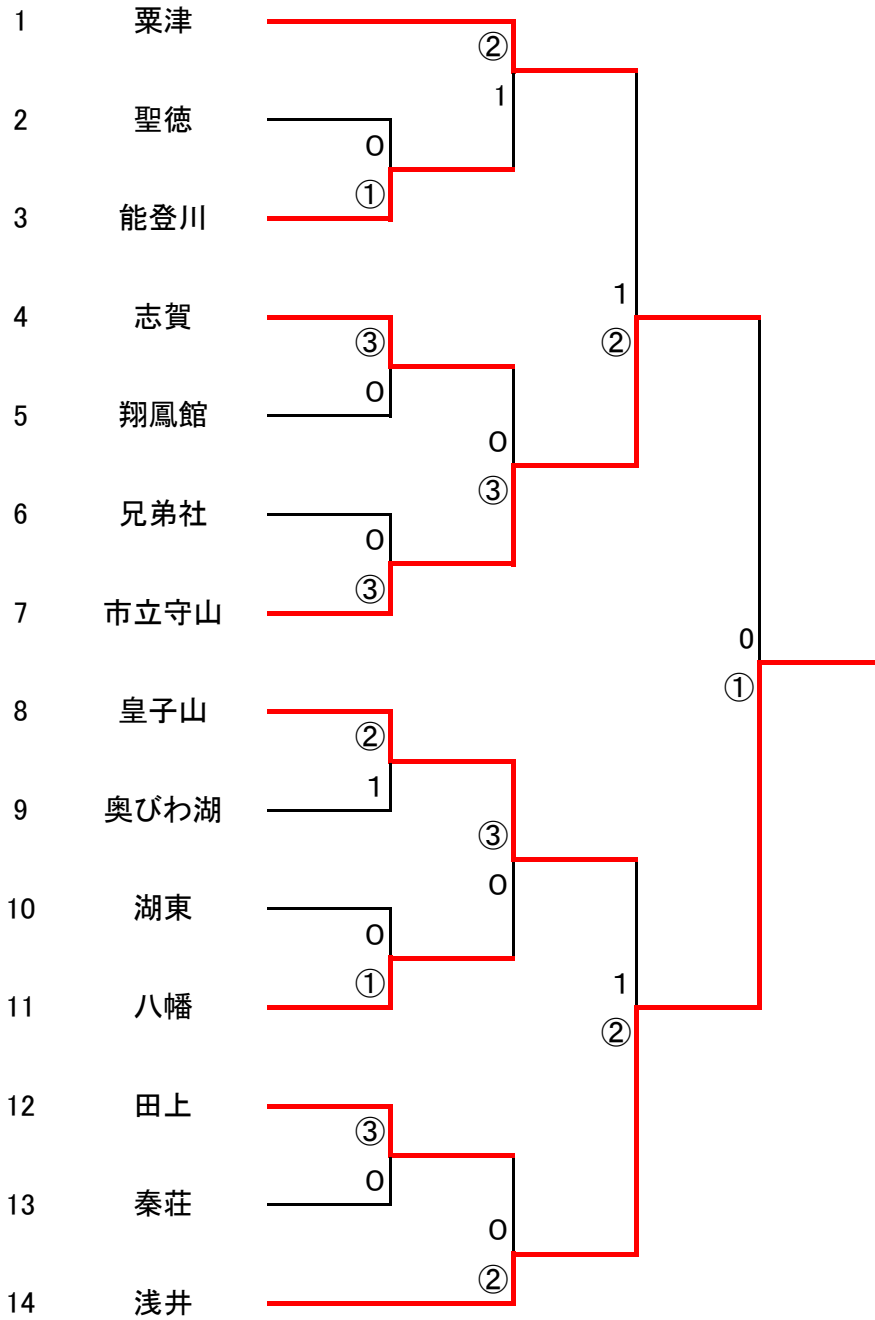

男子団体戦

女子団体戦

柔道男子50kg級

1 面村 祐輝 (田 上)	1-7	3-8	秋尾 海翔 (粟 津)	26
2 森 奏一朗 (高 月)	1-1	3-1	河部 翔真 (甲 西)	27
3 森 奏人 (秦 荘)	1-20	3-20	小堀 蓮斗 (彦根東)	28
4 小川 温斗 (甲西北)	1-2	3-2	沢尾——優 (奥びわ湖)	29
5 杉田 蓮絆 (愛 知)	1-8	3-9	向井承太郎 (秦 荘)	30
6 山岡 蓮 (守 山)	1-3	3-3	篠原 湊斗 (皇子山)	31
7 阿部 充希 (粟 津)	1-38	3-38	林 光樹 (兄弟社)	32
8 阿部——昊希 (粟——津)	1-9	3-10	西村 頼雅 (愛 知)	33
9 小山 竜樹 (守 山)	1-4	3-4	森藤 輝 (蒲生柔道)	34
10 ベレイラマヨト (水——日)	1-21	3-21	佐倉 環季 (粟 津)	35
11 小椋蓮太郎 (兄弟社)	1-5	3-5	谷口 奏心 (水 口)	36
12 沢尾 拓真 (奥びわ湖)	1-10	3-11	片桐 滉太 (高 月)	37
13 岡田——純弥 (秦——荘)	2	3	高野 真純 (守 山)	38
14 梅本 洸弥 (木之本)	2-7	4-7	中野 大稔 (比叡山)	39
15 横江 翔成 (粟 津)	2-1	4-1	寺田 正彦 (び わ)	40
16 秋尾 鳳翔 (守 山)	2-21	4-20	荻野 誠 (八 幡)	41
17 中村 勇斗 (愛 知)	2-2	4-2	須佐美大地 (粟 津)	42
18 石塚——大雅 (志——賀)	2-8	4-8	中野瑠希也 (秦 荘)	43
19 福永 有晟 (柔仁会)	2-38	4-38	石村 太陽 (守 山)	44
20 江口 椋真 (日 枝)	2-9	4-3	西村 圭梧 (守 山)	45
21 宮本 遥希 (秦 荘)	2-3	4-9	川北 彪峨 (日 枝)	46
22 山崎 風茉 (粟 津)	2-22	4-4	板倉 歩夢 (愛 知)	47
23 酒井 球志 (皇子山)	2-4	4-21	白崎 虎佑 (志 賀)	48
24 大橋 泰人 (奥びわ湖)	2-10	4-5	堤 大晴 (粟 津)	49
25 藤原 虎輝 (守 山)		4-10	山上 翔 (秦 荘)	50
			長谷川 颯 (翔鳳館)	51