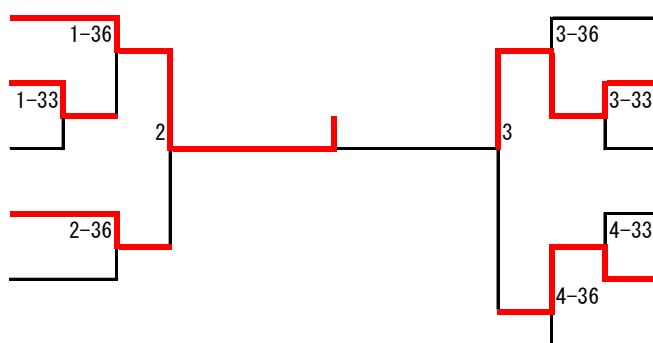

柔道女子52kg級

- 1 西村 小春 (守山)
- 2 田嶋 桧依 (田上)
- 3 澤村 萌愛 (湖東)
- 4 宮崎 華音 (能登川)
- 5 赤木 凜来 (志賀)

- 磯部 心春 (湖東) 6
- 伊藤 彩藍 (奥びわ湖) 7
- 米谷 蓮華 (志賀) 8
- 中田 未悠 (皇子山) 9
- 原田 桃果 (日枝) 10
- 西村くるみ (能登川) 11