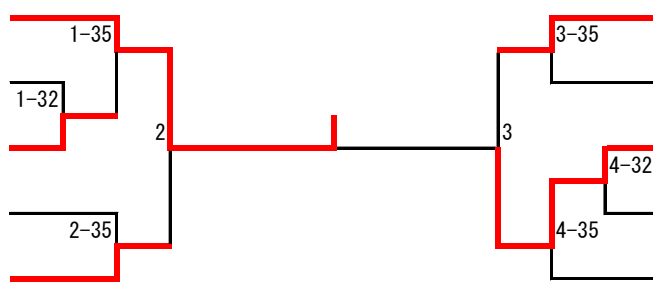

柔道女子48kg級

- 1 南橋 一葵 (浅井)
- 2 西田 帆奈 (聖徳)
- 3 木村 まな (秦荘)
- 4 井川 滯 (皇子山)
- 5 竹内 姫華 (聖徳)

- 村川 杏央 (能登川) 6
- 清水 眞湖 (守山) 7
- 河野 翼紗 (八幡) 8
- 荒井 芽依 (聖徳) 9
- 伊藤亜莉紗 (翔鳳館) 10